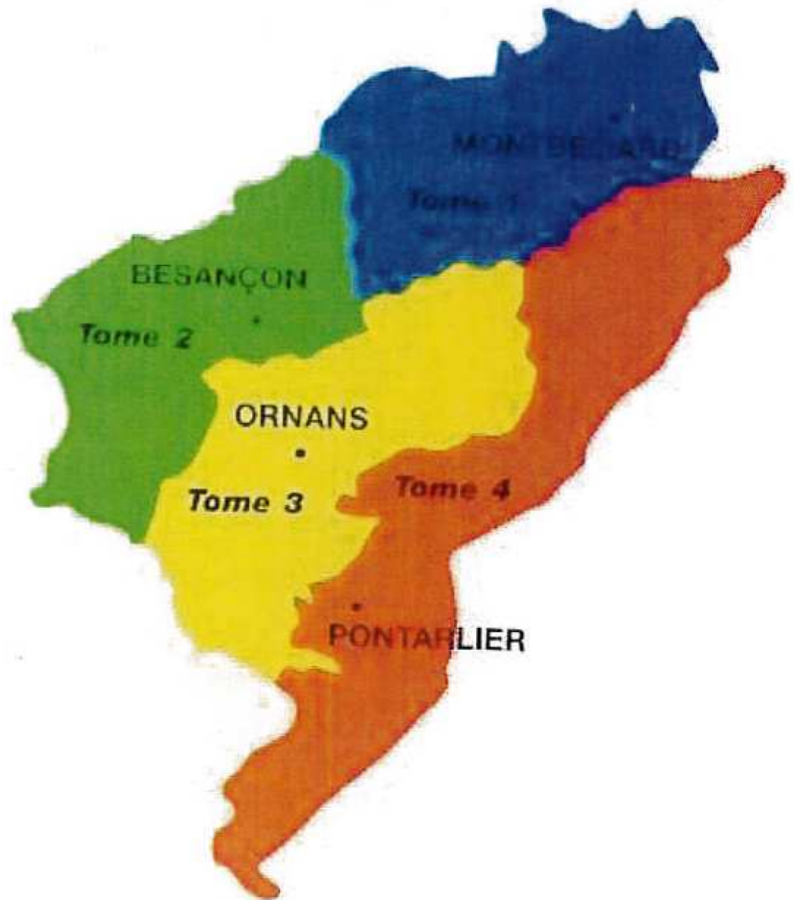

Réalisé par les **Spéléologues locaux**, sous l'égide du **Groupeement pour l'Inventaire, la Protection de l'Etude du Karst du massif jurassien**, et du **Comité Départemental**, cet inventaire a pour but le recensement exhaustif de tous les phénomènes karstiques du département du Doubs (Massif du Jura). Grottes, gouffres, sources résurgences... vous y trouverez toutes les cavités avec situation, description, géologique, mais également l'aperçu topographique et hydrologique, des éléments sur la faune, l'environnement, la bibliographie... et aussi un index des cinq tomes.

TOME 1
 392 pages, 974 références.
 NORD-EST DU
 DEPARTEMENT DU DOUBS
 Epuisé (Existe en Allemand)

TOME 2
 332 pages, 1049 références.
 NORD-OUEST DU
 DEPARTEMENT DU DOUBS
 Epuisé (Existe en Allemand)

TOME 3
 599 pages, 1700 références,
 dépliant hors-texte des plans et
 coupe du réseau du Verneau.
 CENTRE DU
 DEPARTEMENT DU DOUBS

TOME 4
 492 pages, 1500 références.
 HAUTE CHAÎNE DU
 DEPARTEMENT DU DOUBS

Toujours en vente
 Tome 3 : 35 € + 6 € de port
 Tome 4 : 30 € + 6 € de port

Fin de
 souscription
 30/06/2012

TOME 5
 500 pages environ
 Réactualisation des 4 tomes
 DEPARTEMENT DU DOUBS
 Souscription tome 5 : 21 € + 6 € de port